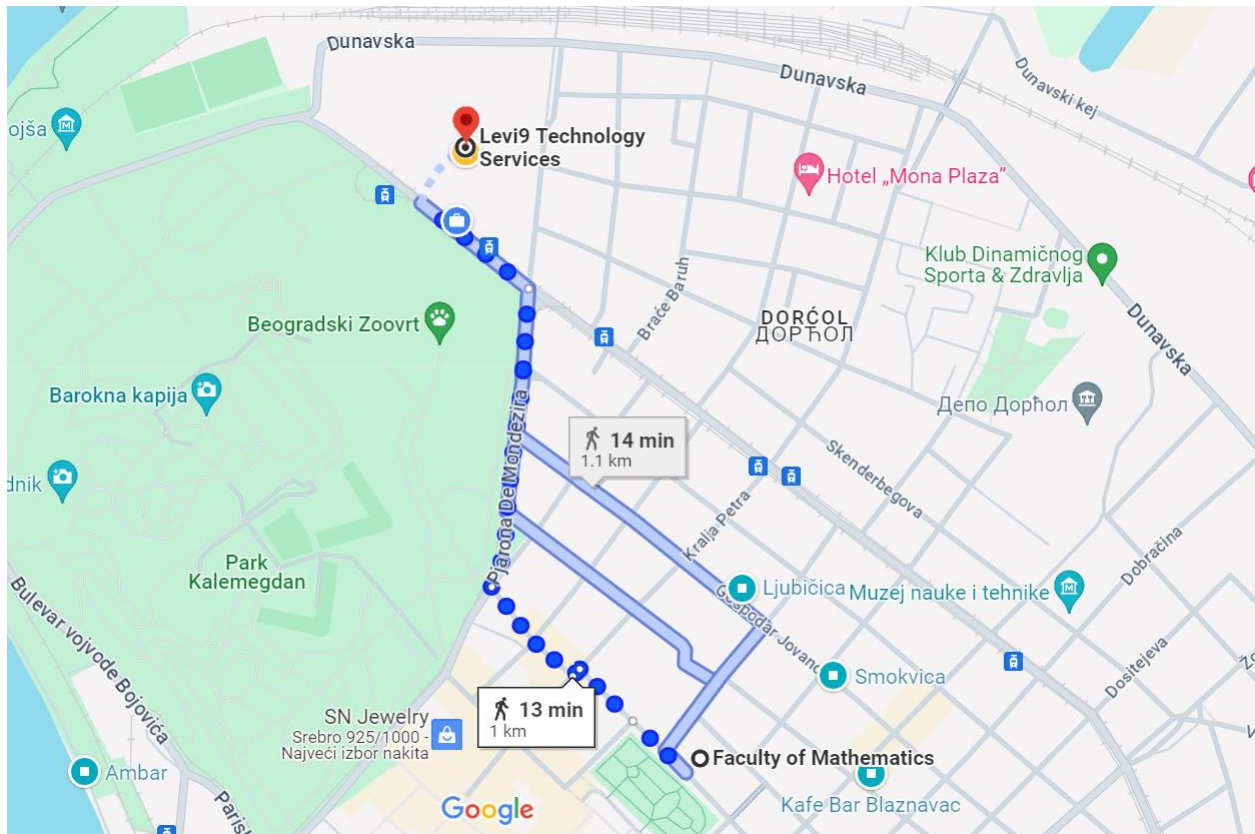

# Dolazak u Levi9

Cetvrtak 21 Decembar 10h

Prolaz do nase zgrade je prvo skretanje desno niz parking posle Vazduhoplovne Akademije. Prva zgrada na koju nailazite je nasa.

Skrenete levo uz stepenice tik do grade, skrenete desno kroz prvi prolaz i ulazak u zgradu je posle prolaza desno.

Nakon sto se javite portiru na ulazu, ocekujemo vas na 4-om spratu.